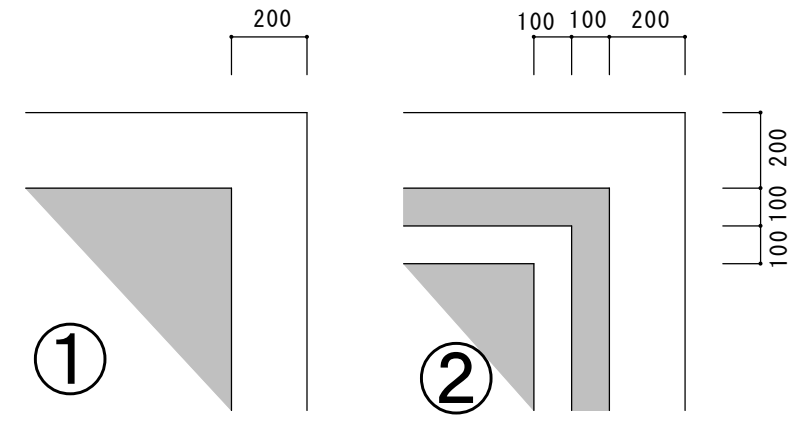

L-6012N L-6012S L-6012W

ドック式吊り
取付高さ変更可能

仕様 裏板 木材
 サイズ W450 x H450 x D24
 鏡 5mm厚
 LED照明器具付き
 アダプター配線長さ 110cm
 調光リモコン付き

L-6012N・S・W

日建工業株式会社

大阪府大阪市生野区巽中2丁目7-26

TEL 06-6754-3824

S=1/20