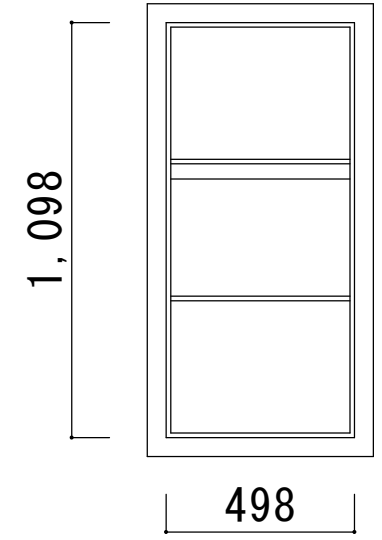

L-6012N L-6012S L-6012W

ドック式吊り
取付高さ変更可能

仕様 裏板 木材
 サイズ W450 x H450 x D24
 鏡 5mm厚
 LED照明器具付き
 アダプター配線長さ 110cm
 調光リモコン付き

L-6012N・S・W

日建工業株式会社

大阪府大阪市生野区巽中2丁目7-26

TEL 06-6754-3824

S=1/20