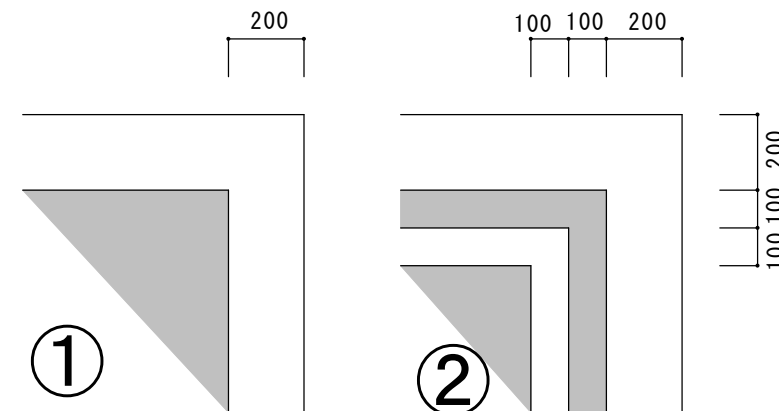

L-6090N

L-6090S

L-6090W

ドック式吊り
取付高さ変更可能

仕様

裏板 木材
 サイズ W450 x H450 x D24
 鏡 5mm厚

LED照明器具付き
 アダプター配線長さ 110cm
 調光リモコン付き

L-6090N・S・W