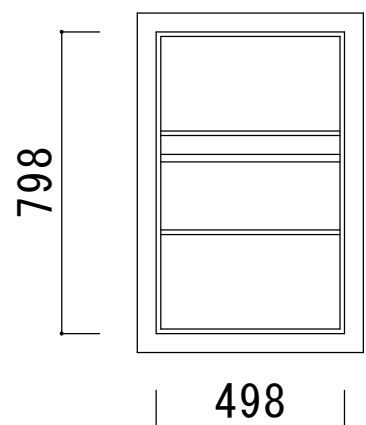

L-6090N

L-6090S

L-6090W

ドック式吊り
取付高さ変更可能

仕様

裏板 木材
 サイズ W450 x H450 x D24
 鏡 5mm厚

LED照明器具付き
 アダプター配線長さ 110cm
 調光リモコン付き

L-6090N・S・W