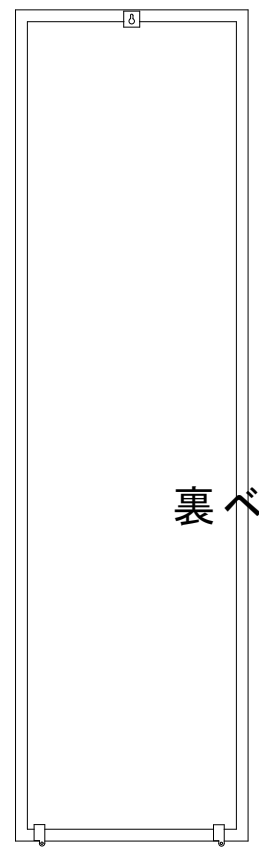

t 5

仕様 枠 アルミ
 サイズ 435 x 1555
 鏡 5 mm厚