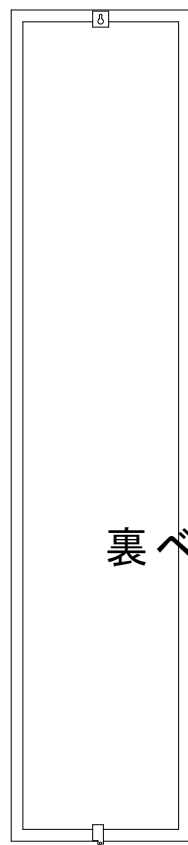

鏡

t 5

裏ベニヤ

仕様 枠 アルミ
 サイズ 335x1555
 鏡 5mm厚