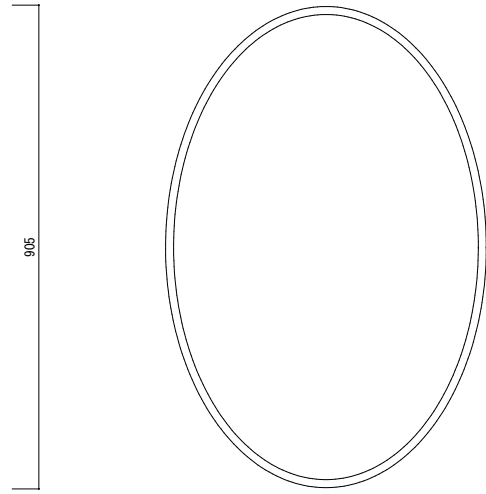

605

905

仕様 枠 アルミ
サイズ 605 × 905
鏡 5 mm 厚