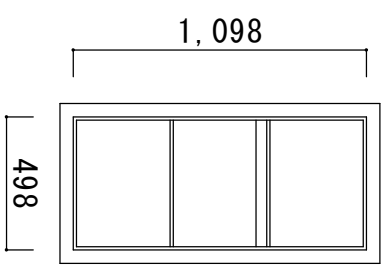

L-6012N L-6012S L-6012W

フック式吊り  
取付高さ変更可能

仕様

裏板 木材

サイズ W450 x H450 x D24

鏡 5mm厚

LED照明器具付き

アダプター配線長さ 110cm