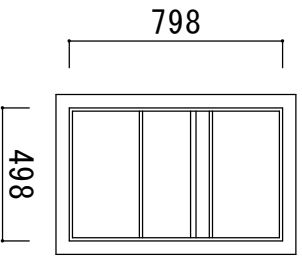

L-6090N

L-6090S

L-6090W

フック式吊り  
取付高さ変更可能

仕様

裏板 木材

サイズ W450 × H450 × D24

鏡 5mm厚