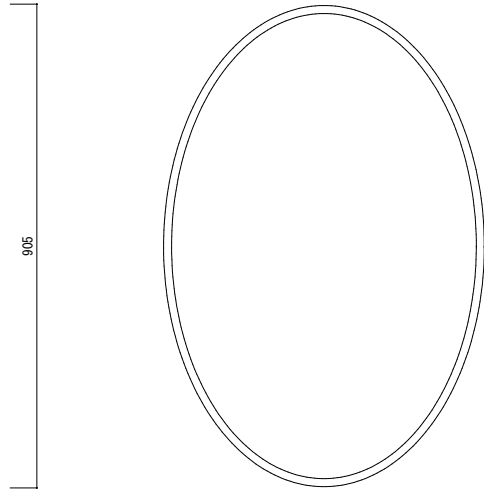

605

905

仕様 枠 アルミ  
サイズ 605 × 905  
鏡 5 mm 厚